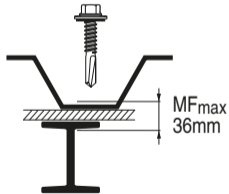

S-MD 75 S 5.5 x 65

290690

Rostfrei / Inox / Stainless A2

2056977