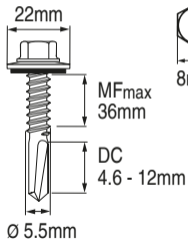

S-MD 75 S 5.5 x 65

290690

Rostfrei / Inox / Stainless A2

2056977