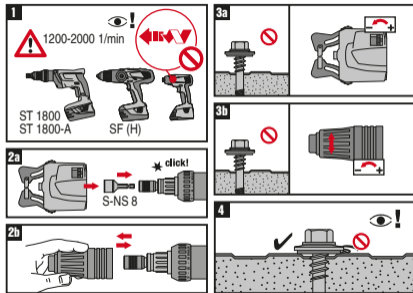

S-CD 55 GS 5.5x183

2109053

Rostfrei / Inox / Stainless A2

2111159