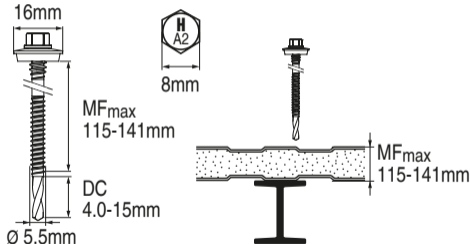

S-CD 55 GS 5.5x183

2109053

Rostfrei / Inox / Stainless A2

2111159